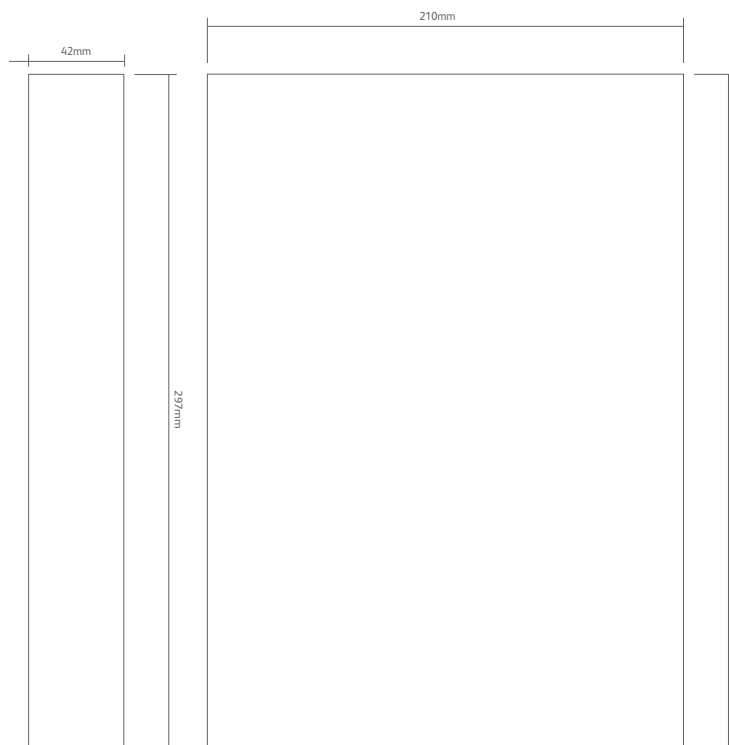

RACCOGLITORE FLESSIBILE 2 ANELLI 40 mm

MATERIALE

Polypropylene

100% Recyclable

FORMATO

268(w) x 310 (h) x 50(d)mm

FORMATO

INSERTO PERSONALIZZABILE

210 x 297mm

42 X 297mm

SPINE (5 OUT NO BLEED)

COVER