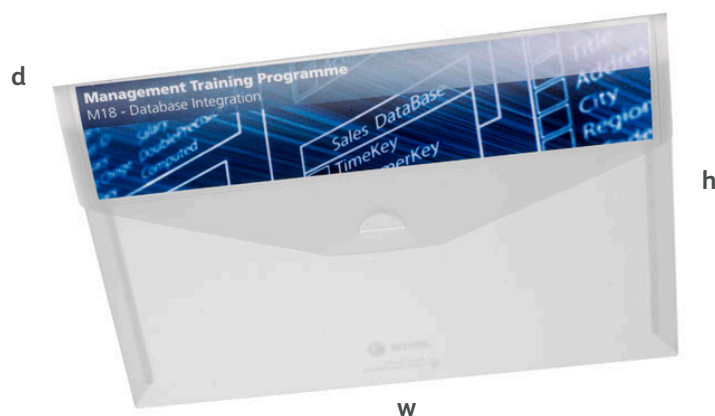

CARTELLINA PORTADOCUMENTI PIATTA

MATERIALI

Polypropylene

100% Recyclable

FORMATO

320(w) x 240(h) x 2(d)mm

FORMATO INSERTO

PERSONALIZZABIL

E 210 x 70 mm