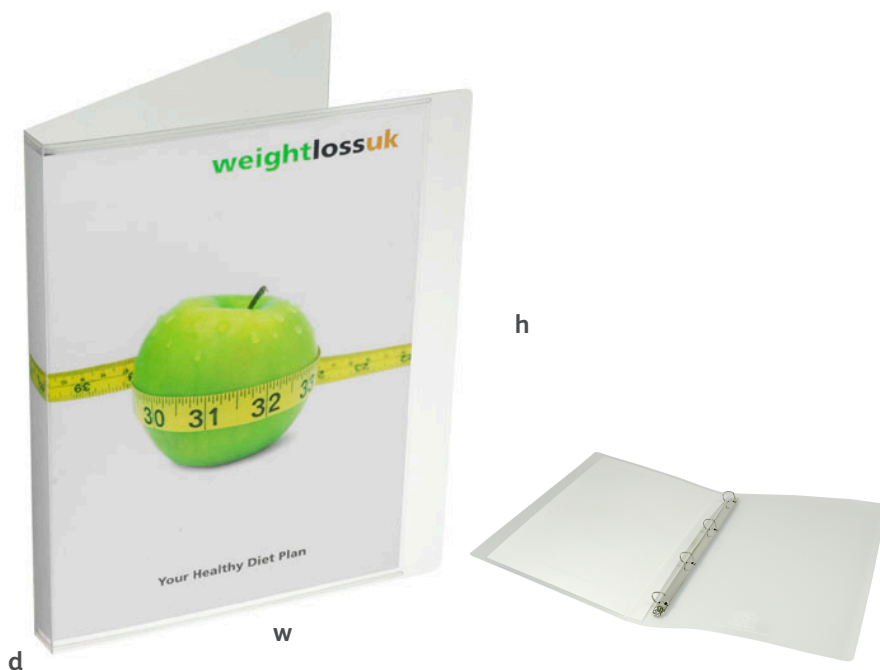

RACCOGLITORE FLESSIBILE 4 ANELLI 11 mm

MATERIALI

Polypropylene

100% Recyclable

FORMATO

240(w) x 309(h) x 22(d)mm

FORMATO

INSERTO PERSONALIZZABILE

235x 297mm